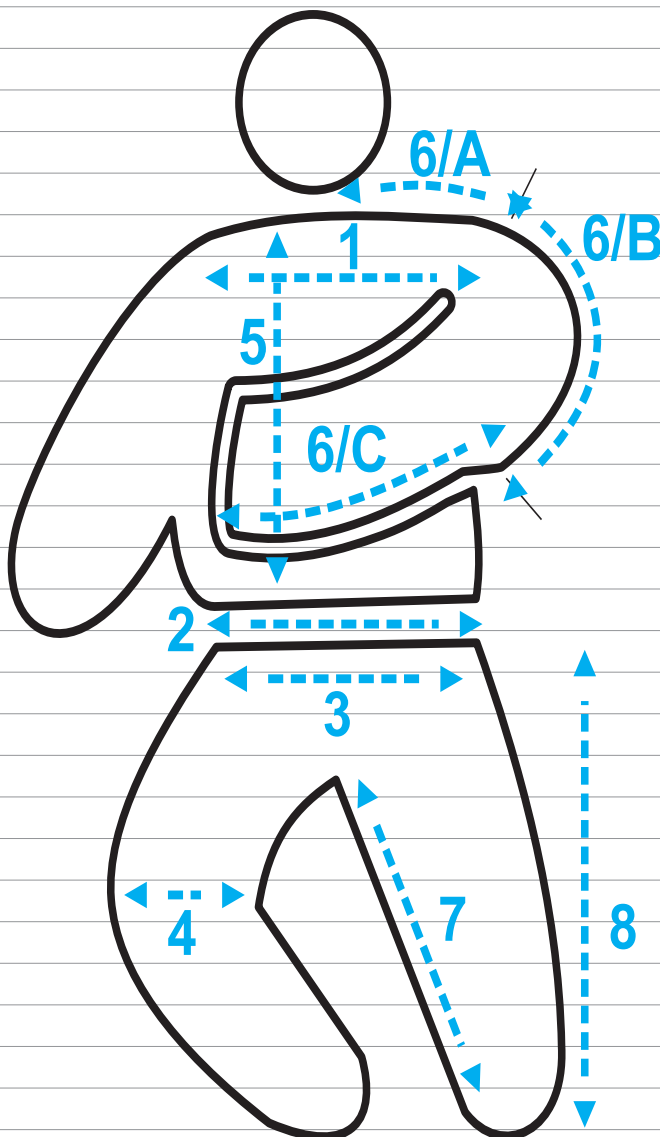

## CSIBÉSZBUNDA MÉRETEK ■ COSTUME SIZE

1	VÁLLSZÉLESSÉG SHOULDER	..... cm
2	DERÉK WAIST	..... cm
3	CSÍPÓ HIP	..... cm
4	COMB THIGH	..... cm
5	TÖRZS TRUNK	..... cm
6/A	VÁLL SHOULDER	..... cm
6/B	FELKAR UPPER ARM	..... cm
6/C	ALKAR FOREARM	..... cm
7	LÁB BELSŐ MÉRET LEG INSIDE	..... cm
8	LÁB KÜLSŐ MÉRET LEG OUTSIDE	..... cm